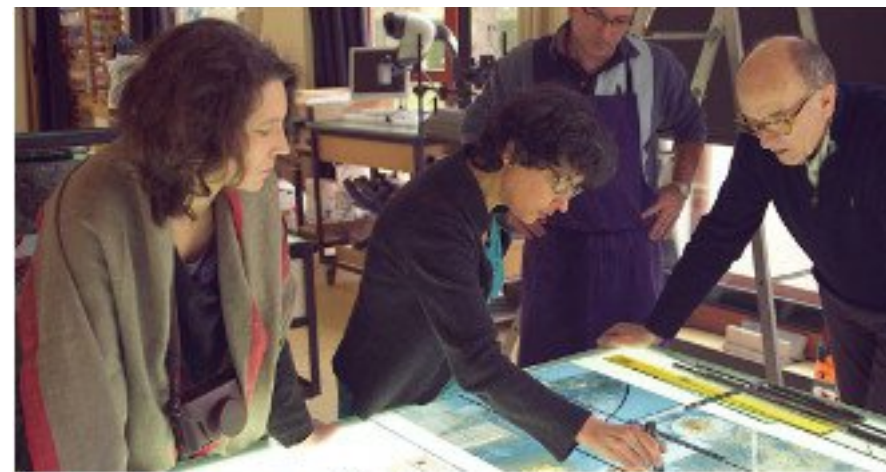

Gérard Collin-Thiébaud
Cathédrale de Tours,
Atelier Parot 2013