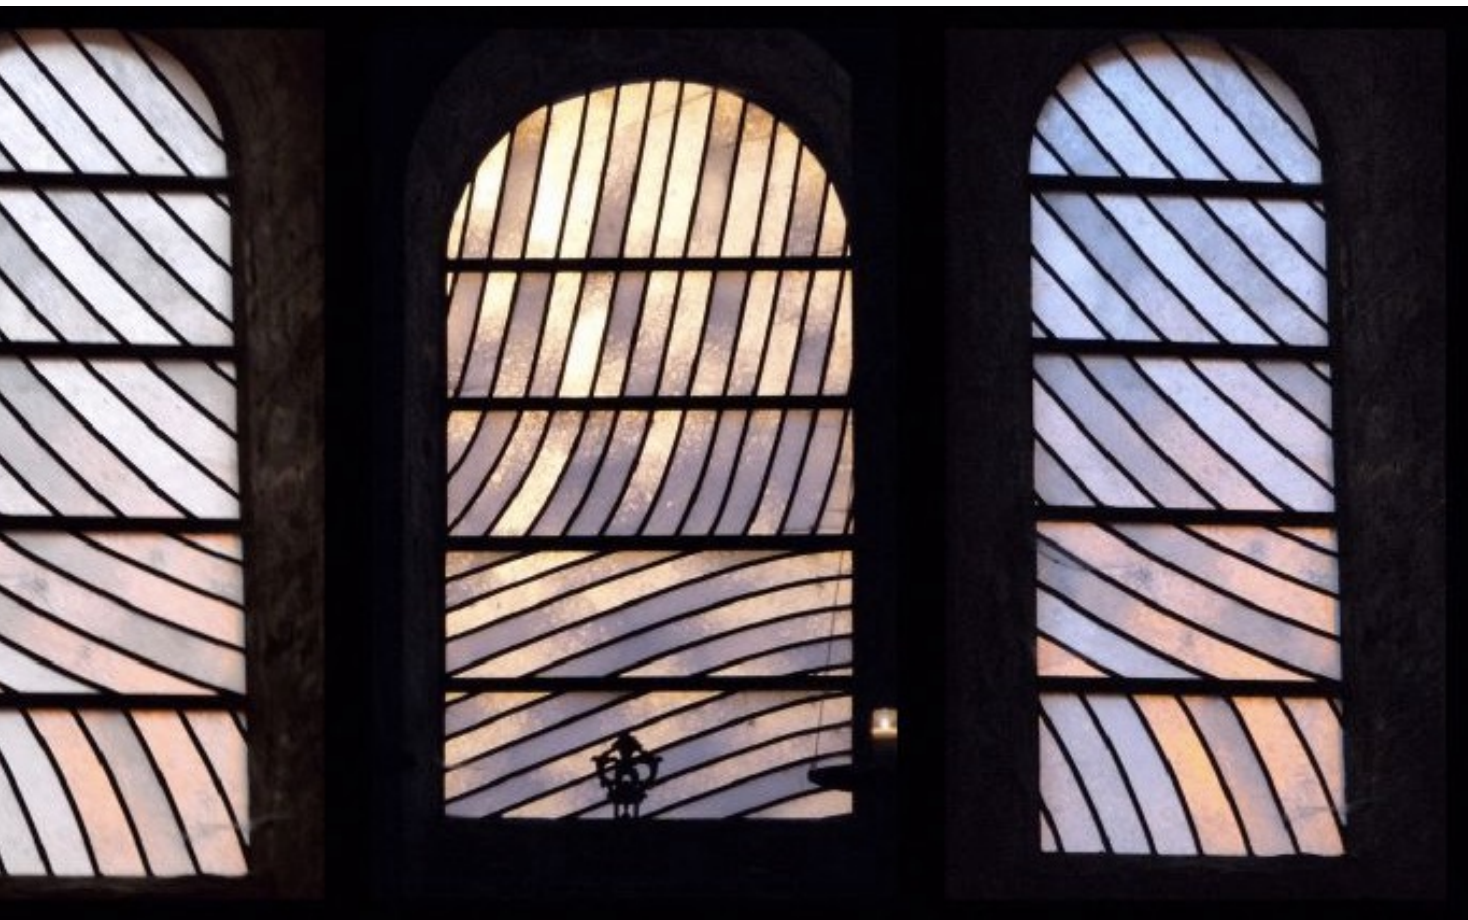

Soulages, Abbatiale se Conques, 1987-1994,
Dominique Fleury