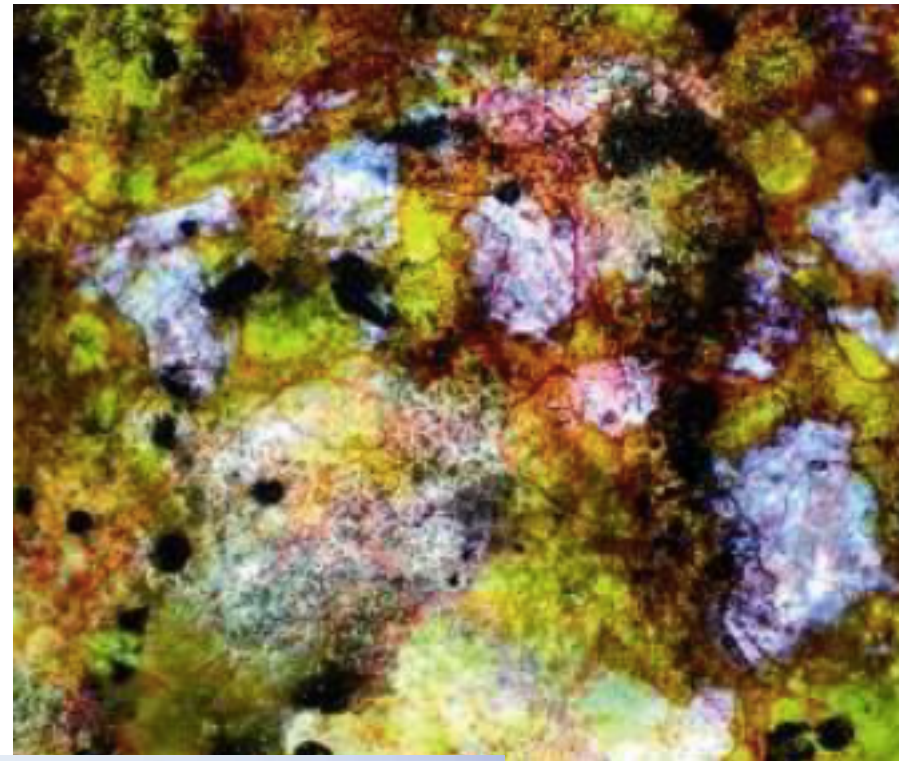

Vitrail en émaux et gris